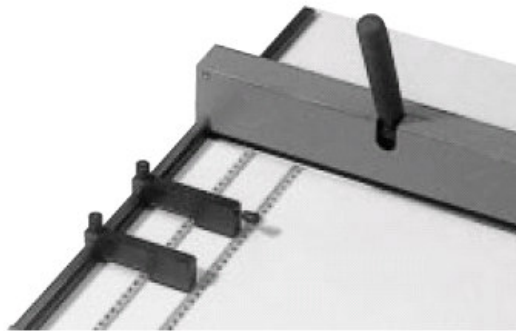

RILLNAK 35
 Afmetingen / Dimensions :
 H/H 120 x B/L 385 x D/P 600 mm

RILLNAK 52
 Afmetingen / Dimensions :
 H/H 120 x B/L 555 x D/P 750 mm

KENMERKEN - CARACTERISTIQUES

	RILLNAK 35	RILLNAK 52	KSL 435
Maximale rilbreedte, mm <i>Largeur maximale de rainurage, mm</i>	350	520	435
Minimale rilafstand, mm <i>Distance minimale de rainurage, mm</i>	25	25	25
Maximale rilafstand, mm <i>Distance maximale du rainurage, mm</i>	350	520	435